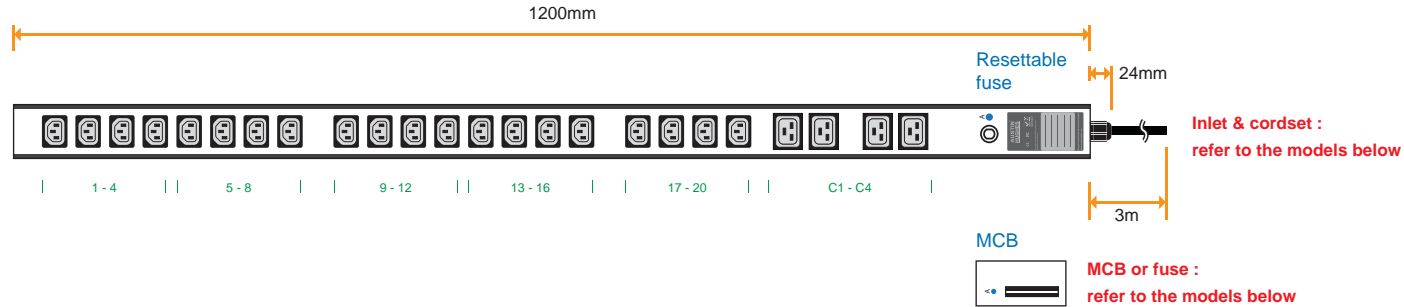

1-Phase 230V 10A / 16A / 20A basic PDU : C13 x 20 + C19 x 4

20A model :	Fuse	MCB
V20C13/4C19-20A-F_OE/3B-1	1	-
V20C13/4C19-20A-CR_OE/3B-1	-	1

20 Amp
Open end

Input Rating : 20A, 230V
 Inlet : 20A open end
 Cordset : 3 meter 2.5mm sq. H05V V-F cordset
 Protection : 20A resettable fuse or 20v x 1
 Circuit Details : Output 20A max. C 13 #1-20 + C 19 #C1-C4

16A model :	Fuse	MCB
V20C13/4C19-16A-F_EN/3B-1	1	-
V20C13/4C19-16A-CR_EN/3B-1	-	1

IEC 60309
16A 2P+E PLUG

Input Rating : 16A, 230V
 Inlet : 16A IEC60309 2P+E plug
 Cordset : 3 meter 1.5mm sq. H05V V-F cordset
 Protection : 16A resettable fuse or 16A hydraulic MCB x 1
 Circuit Details : Output 16A max. C 13 #1-20 + C 19 #C1-C4

10A model :	Fuse	MCB
V20C13/4C19-10A-F_C14/3B-1	1	-
V20C13/4C19-10A-CR_C14/3B-1	-	1

10 Amp
IEC320 C14

Input Rating : 10A, 230V
 Inlet : 10A IEC320 C14 plug
 Cordset : 3 meter 1.5mm sq. H05V V-F cordset
 Protection : 10A resettable fuse or 10A hydraulic MCB x 1
 Circuit Details : Output 10A max. C 13 #1-20 + C 19 #C1-C4

Dimension : 60 (W) x 60 (D) x 1200 (H) mm
 Material : Extrusion
 Color : Black